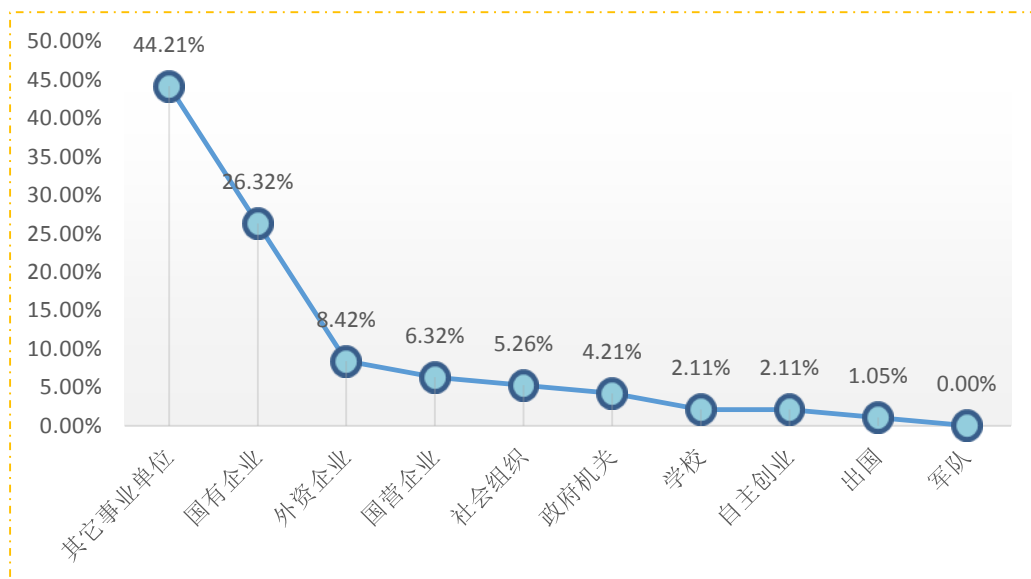

/

0.00% 0.00% 0.00% 15.00% 20.00% 25.00% 30.00% 35.00% 40.00% 45.00% 50.00%

江西信息应用职业技术学院