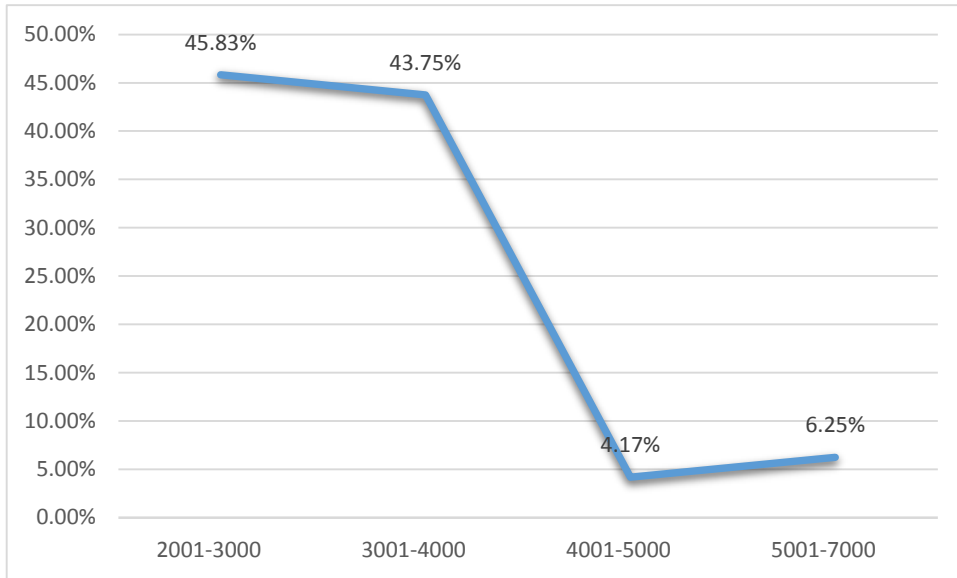

/

0.00% 0.00% 0.00% 15.00% 20.00% 25.00% 30.00% 35.00% 40.00% 45.00% 50.00%

江西信息应用职业技术学院