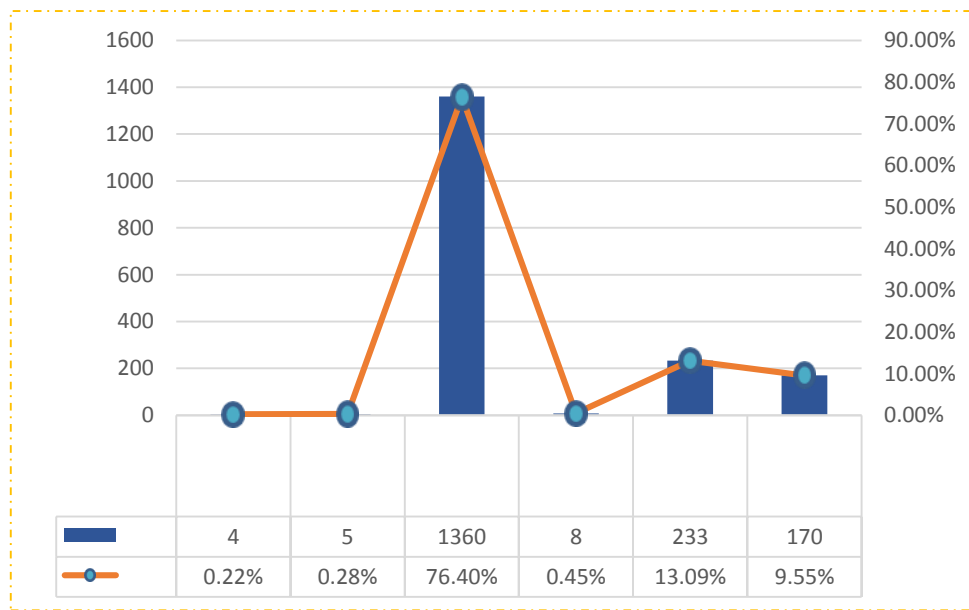

/

0.00% 0.00% 0.00% 15.00% 20.00% 25.00% 30.00% 35.00% 40.00% 45.00% 50.00%

江西信息应用职业技术学院