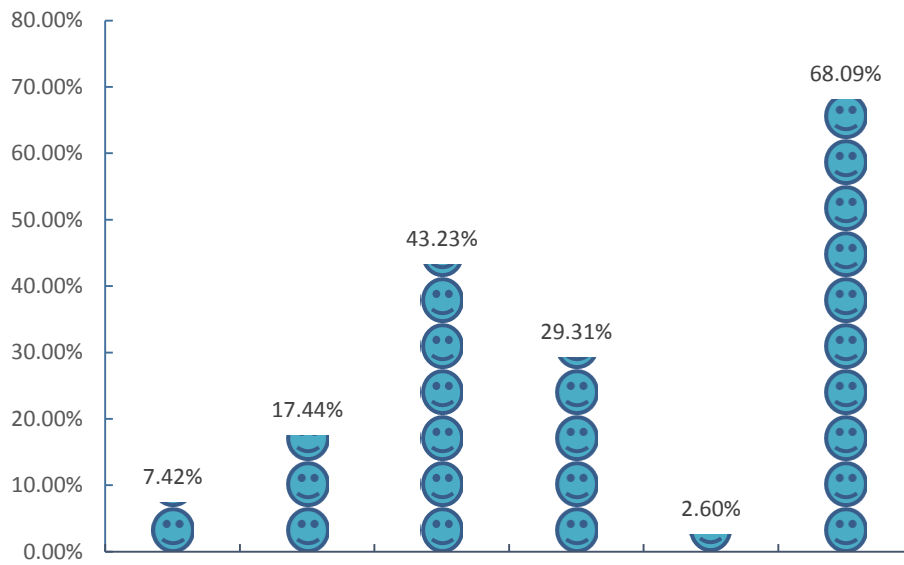

/

0.00% 0.00% 0.00% 15.00% 20.00% 25.00% 30.00% 35.00% 40.00% 45.00% 50.00%

江西信息应用职业技术学院