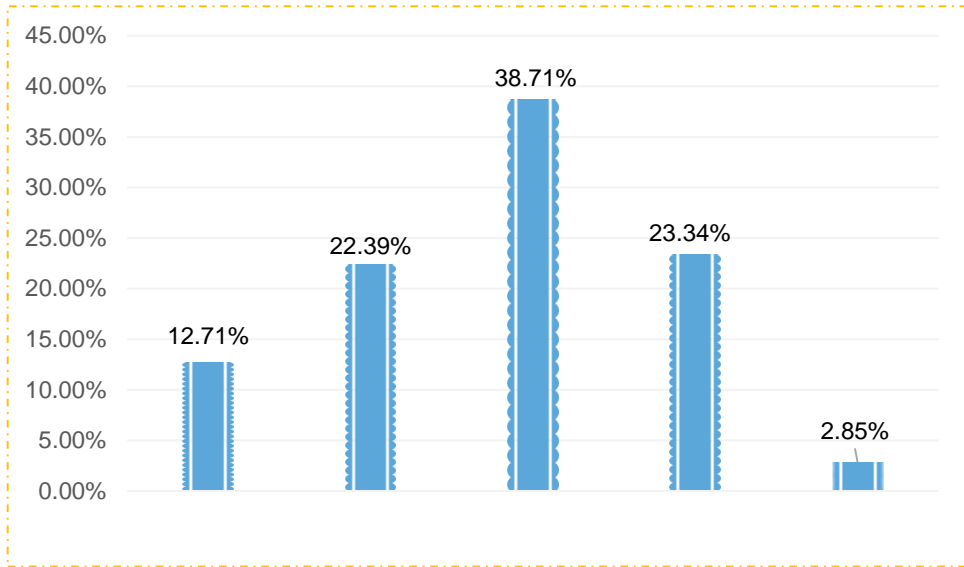

/

0.00% 0.00% 0.00% 15.00% 20.00% 25.00% 30.00% 35.00% 40.00% 45.00% 50.00%

江西信息应用职业技术学院