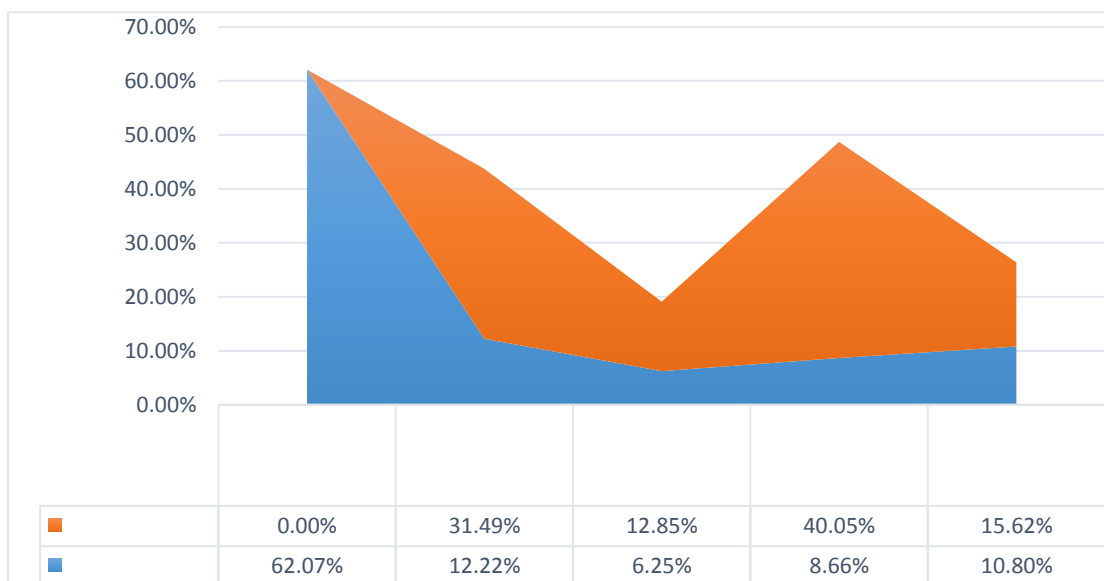

/

0.00% 0.00% 0.00% 15.00% 20.00% 25.00% 30.00% 35.00% 40.00% 45.00% 50.00%

江西信息应用职业技术学院