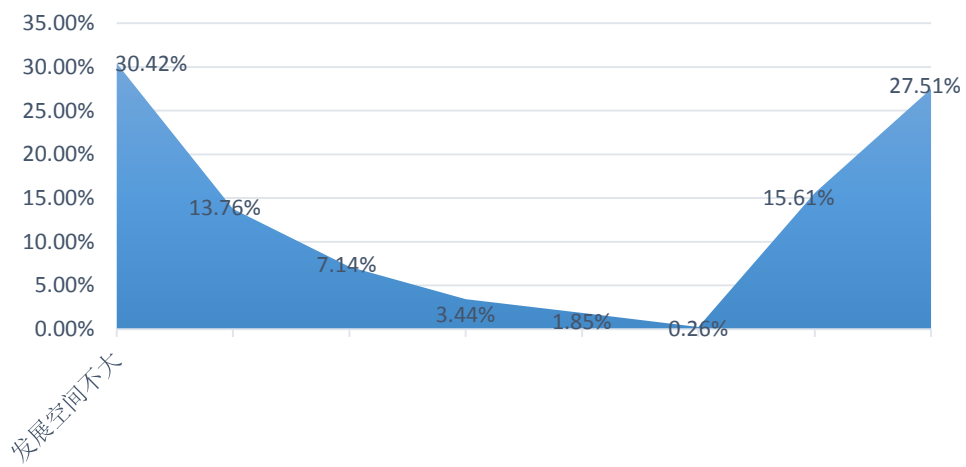

/

0.00% 0.00% 0.00% 15.00% 20.00% 25.00% 30.00% 35.00% 40.00% 45.00% 50.00%

江西信息应用职业技术学院