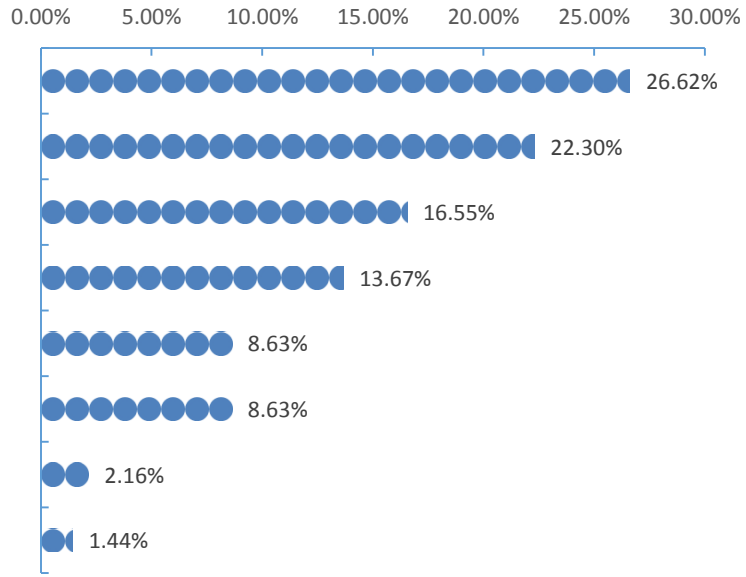

/

0.00% 0.00% 0.00% 15.00% 20.00% 25.00% 30.00% 35.00% 40.00% 45.00% 50.00%

江西信息应用职业技术学院