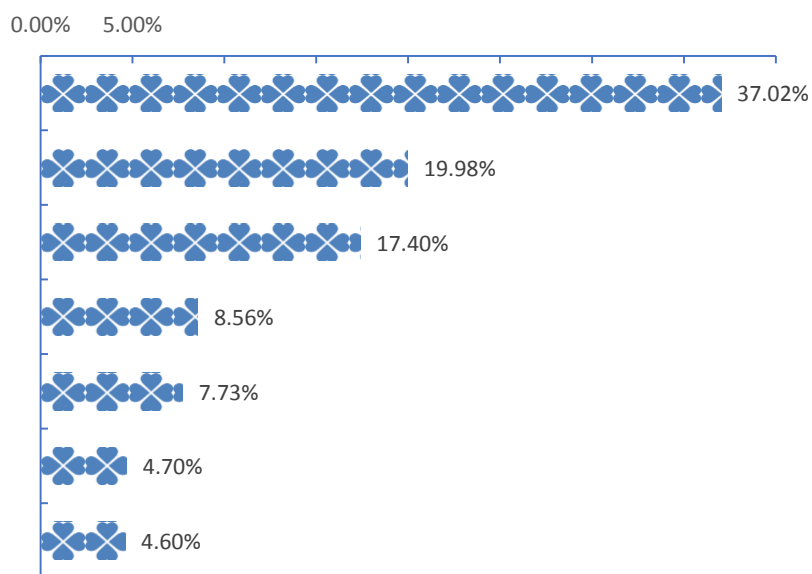

/

0.00% 0.00% 0.00% 15.00% 20.00% 25.00% 30.00% 35.00% 40.00% 45.00% 50.00%

江西信息应用职业技术学院