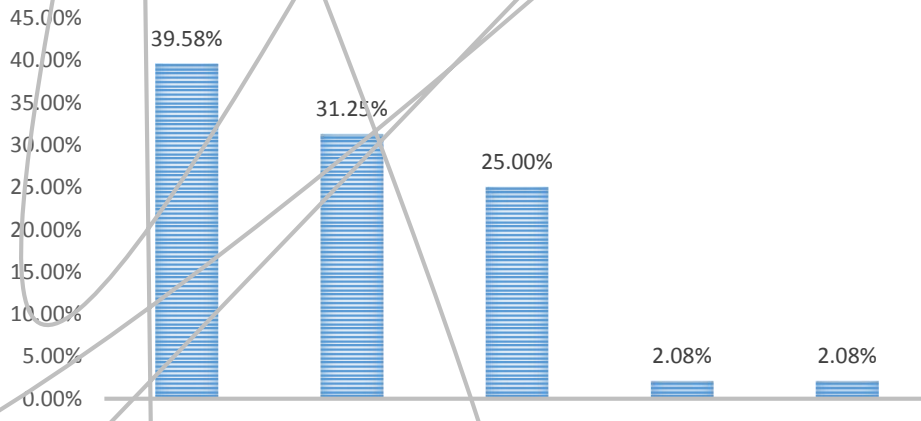

/

0.00% 0.00% 0.00% 15.00% 20.00% 25.00% 30.00% 35.00% 40.00% 45.00% 50.00%

江西信息应用职业技术学院