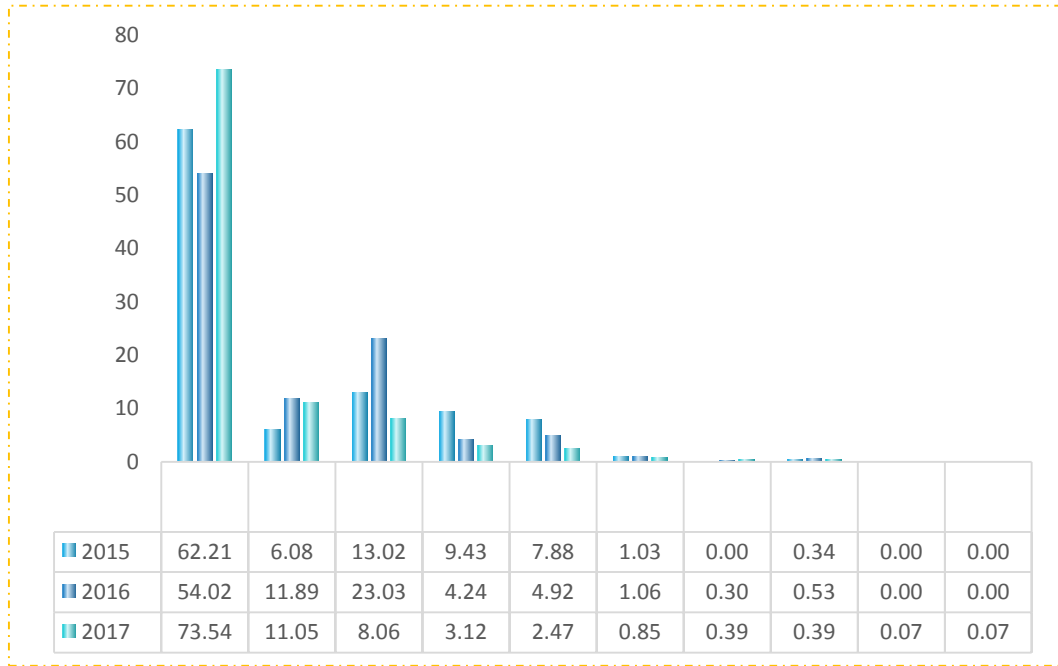

/

0.00% 0.00% 0.00% 15.00% 20.00% 25.00% 30.00% 35.00% 40.00% 45.00% 50.00%

江西信息应用职业技术学院