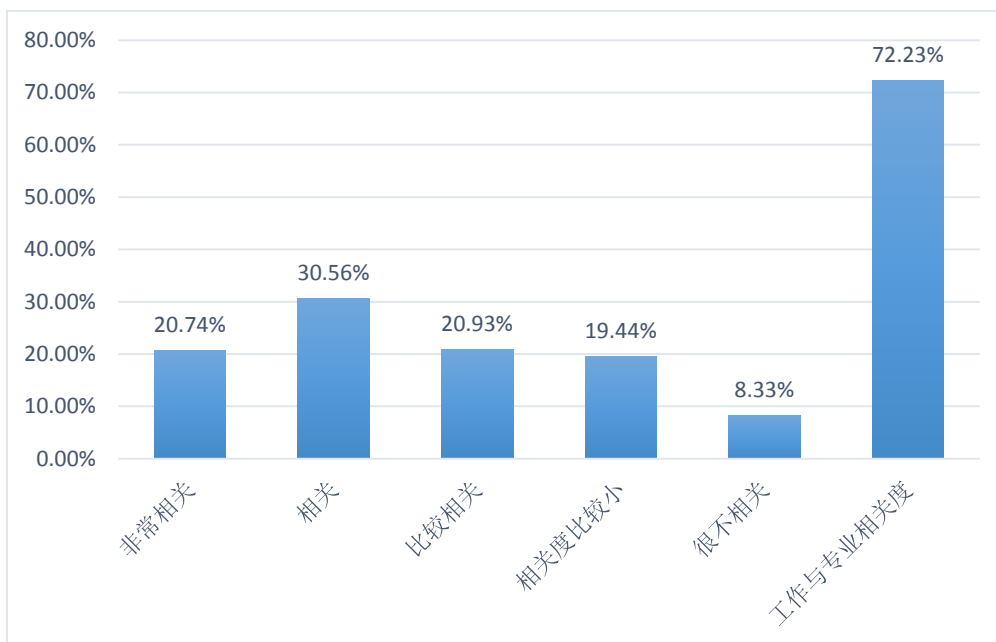

/

0.00% 0.00% 0.00% 15.00% 20.00% 25.00% 30.00% 35.00% 40.00% 45.00% 50.00%

江西信息应用职业技术学院