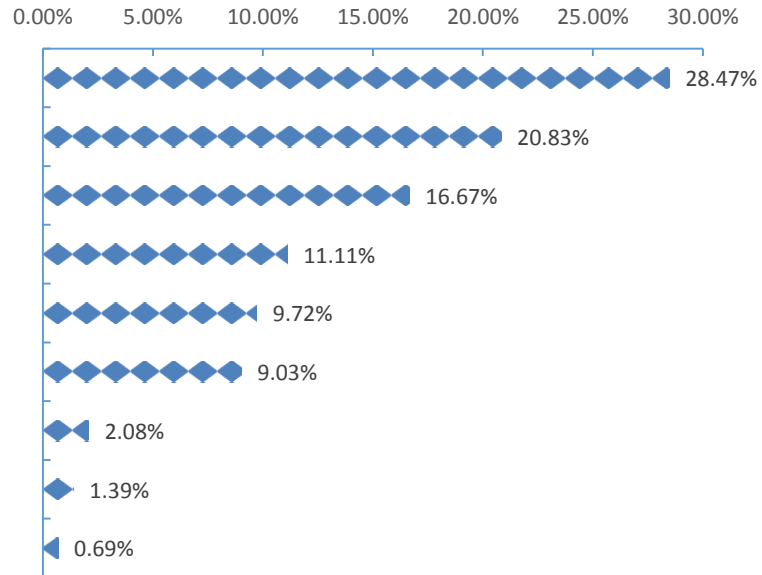

/

0.00% 0.00% 0.00% 15.00% 20.00% 25.00% 30.00% 35.00% 40.00% 45.00% 50.00%

江西信息应用职业技术学院