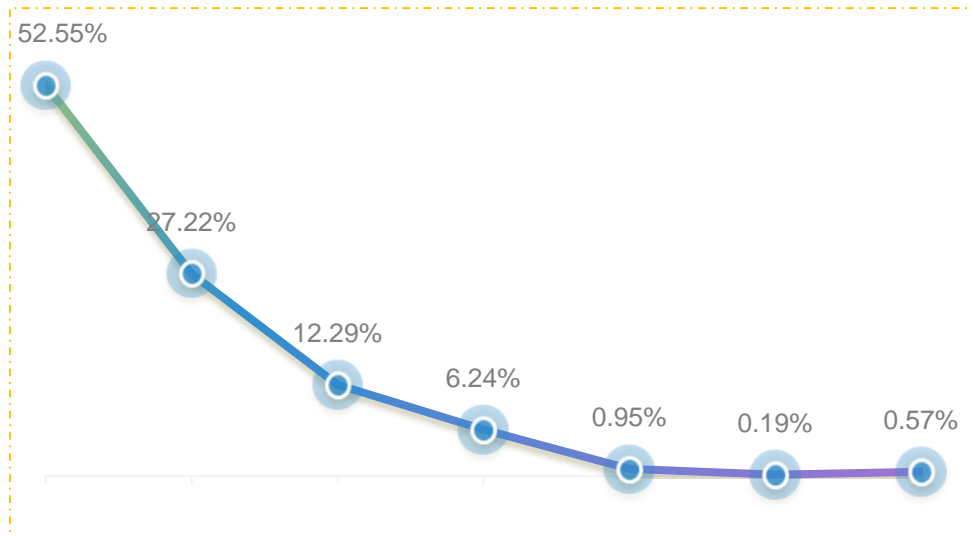

/

0.00% 0.00% 0.00% 15.00% 20.00% 25.00% 30.00% 35.00% 40.00% 45.00% 50.00%

江西信息应用职业技术学院