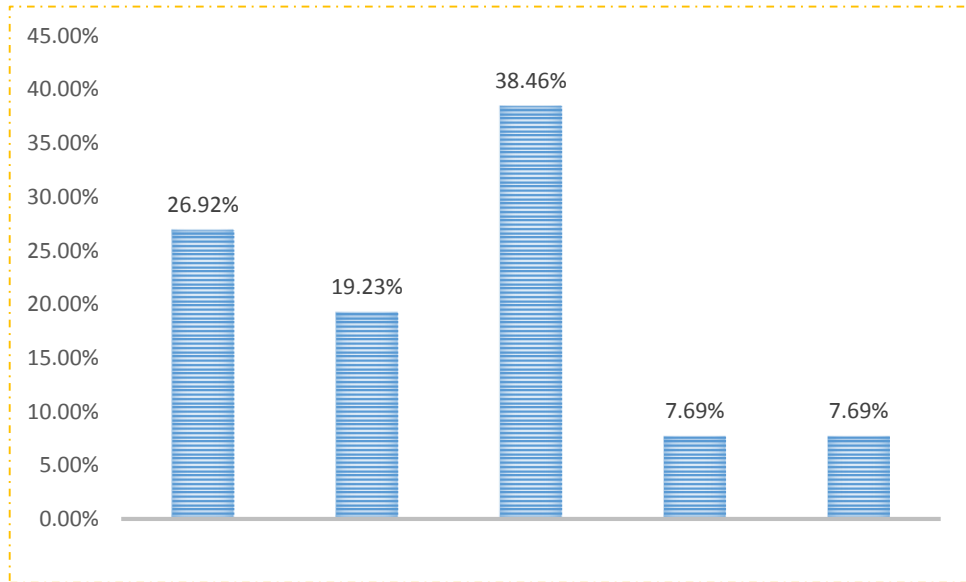

/

0.00% 0.00% 0.00% 15.00% 20.00% 25.00% 30.00% 35.00% 40.00% 45.00% 50.00%

江西信息应用职业技术学院